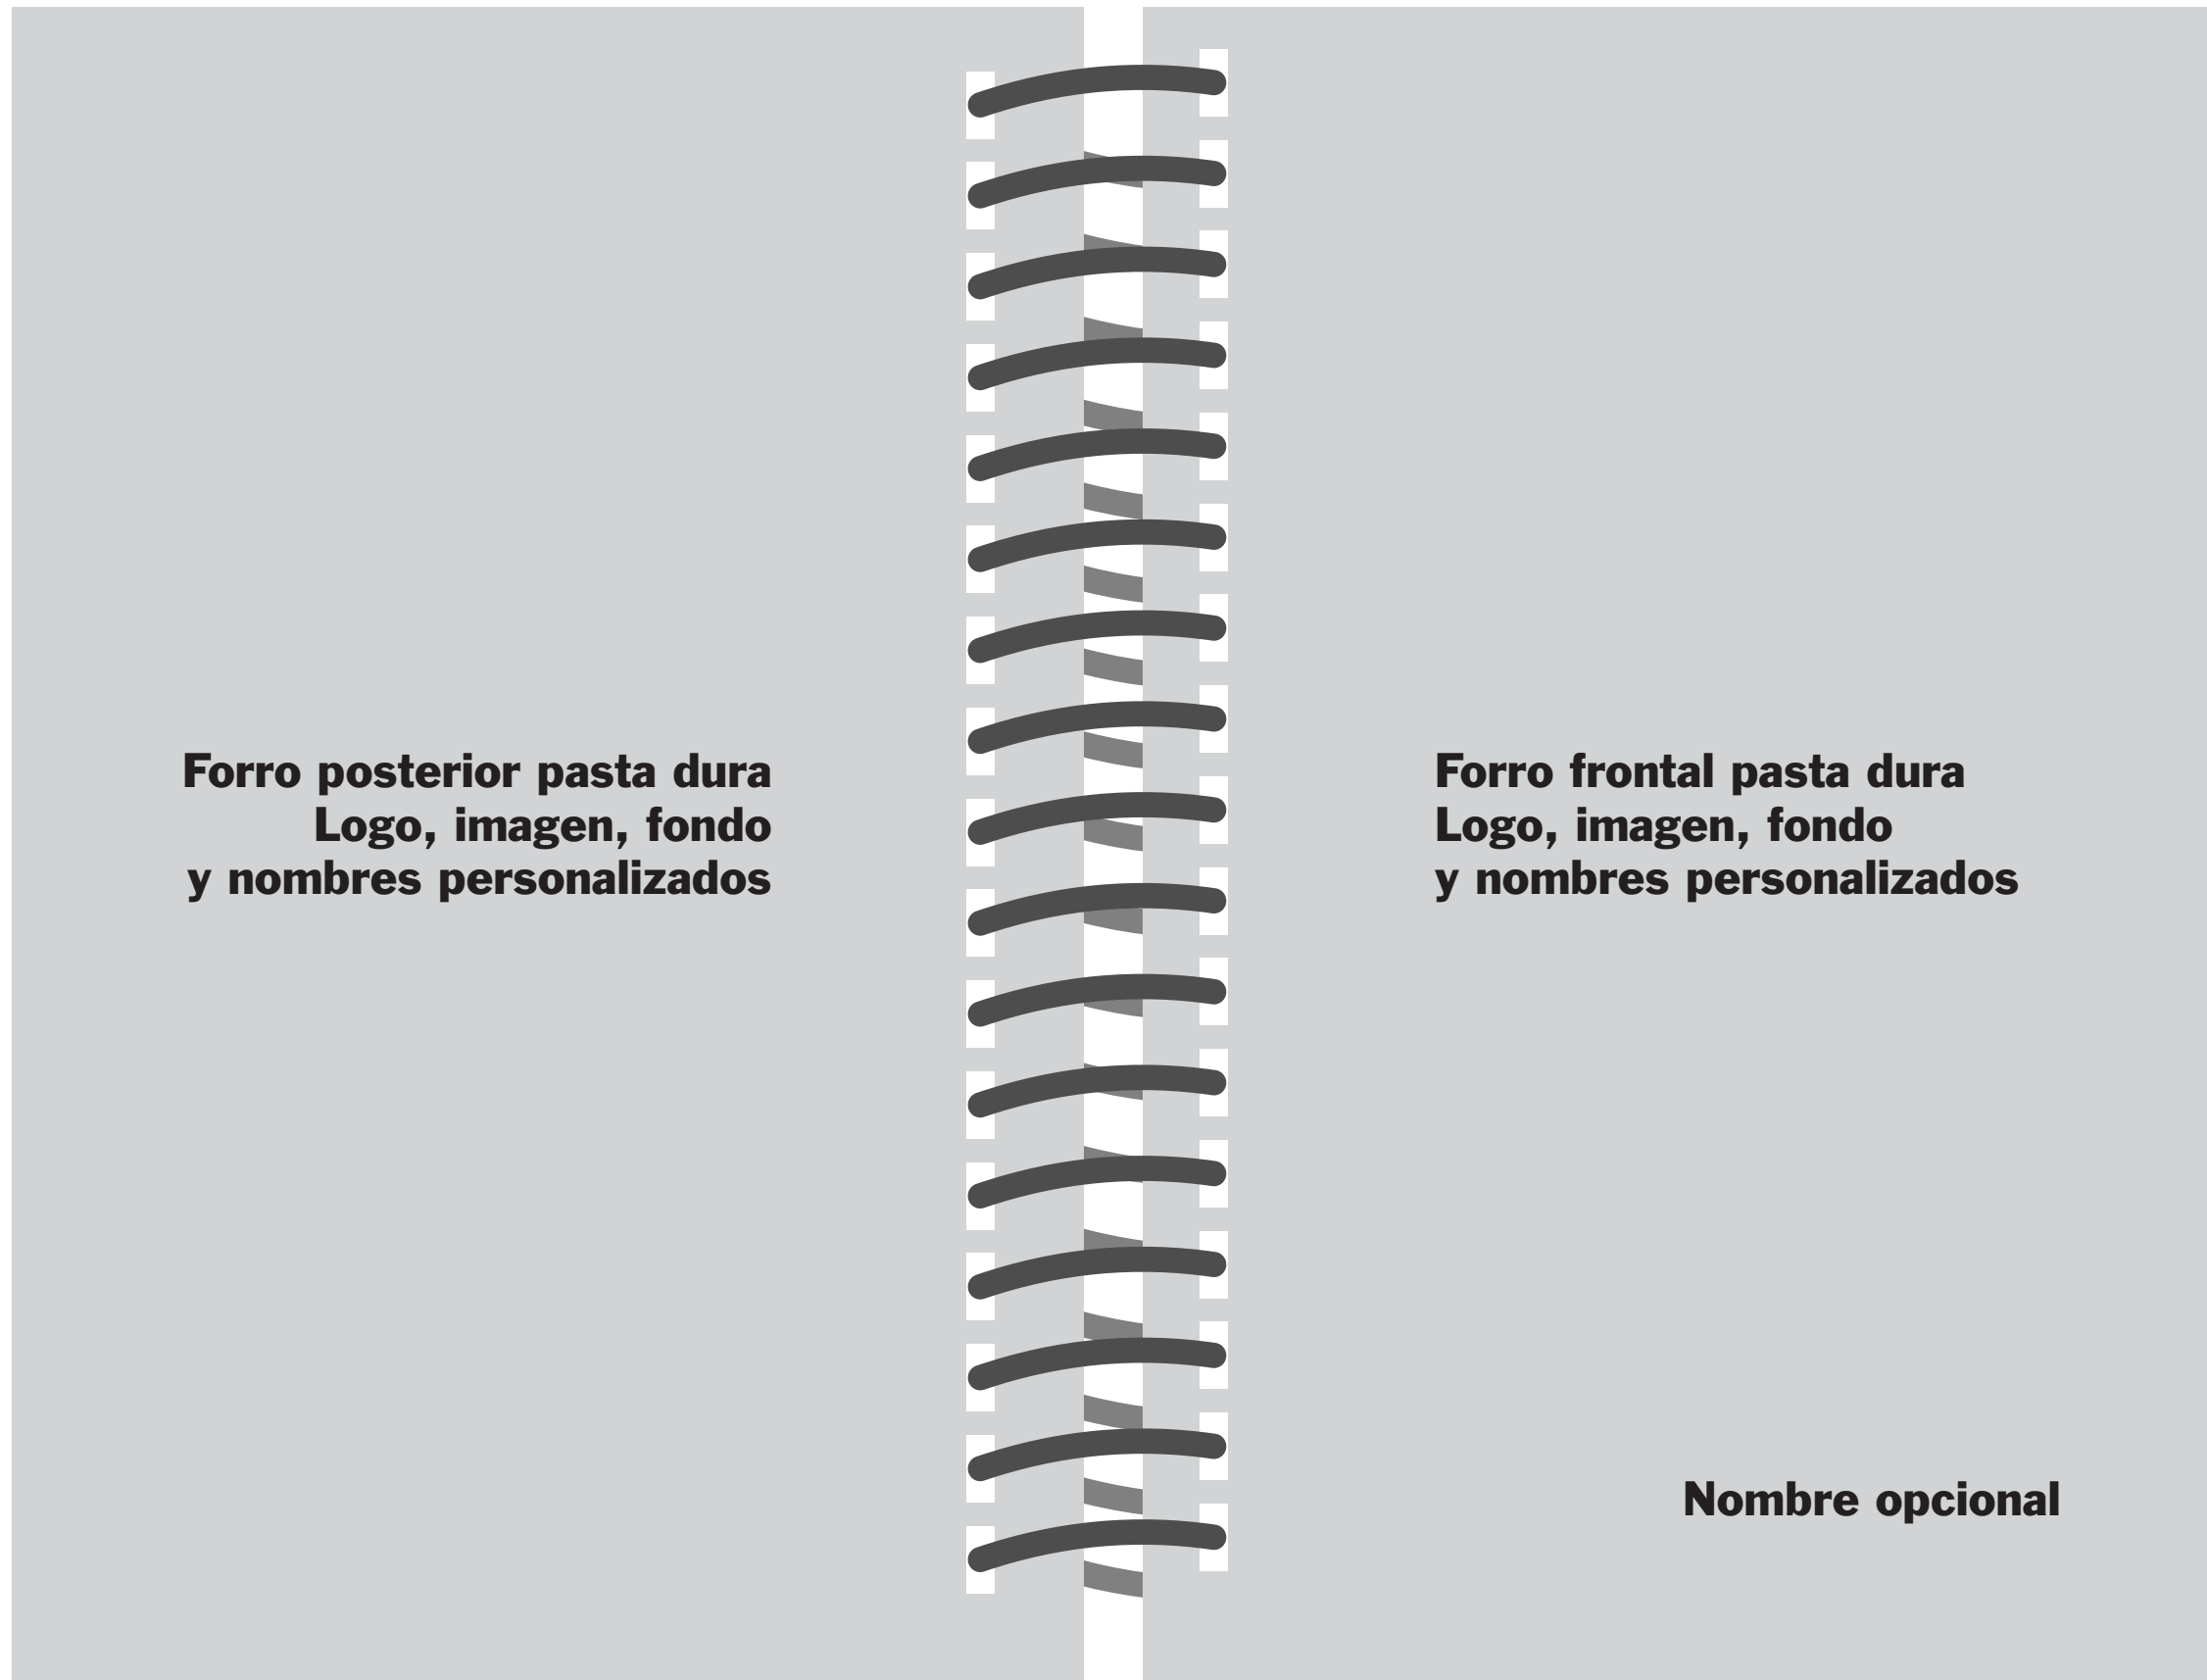

AGENDA FECHADA

(OPCIÓN MEDIA CARTA - forros 14.5 x 22.6cm | interiores 13.97 x 21.59 cm)

(OPCIÓN MEDIA CARTA RECORTADA - forros 14.5 x 20.0cm | interiores 13.97 x 19.00 cm)

Forros

Interiores

MODELO DE ARILLO A ELECCIÓN

1 - Inicio interior (puede personalizarse)

2 - Vista Anual

3 - Vistas Mensuales (al inicio de cada mes)

4- Espacios para notas del mes

5 - Fechado en 3 paneles por semana