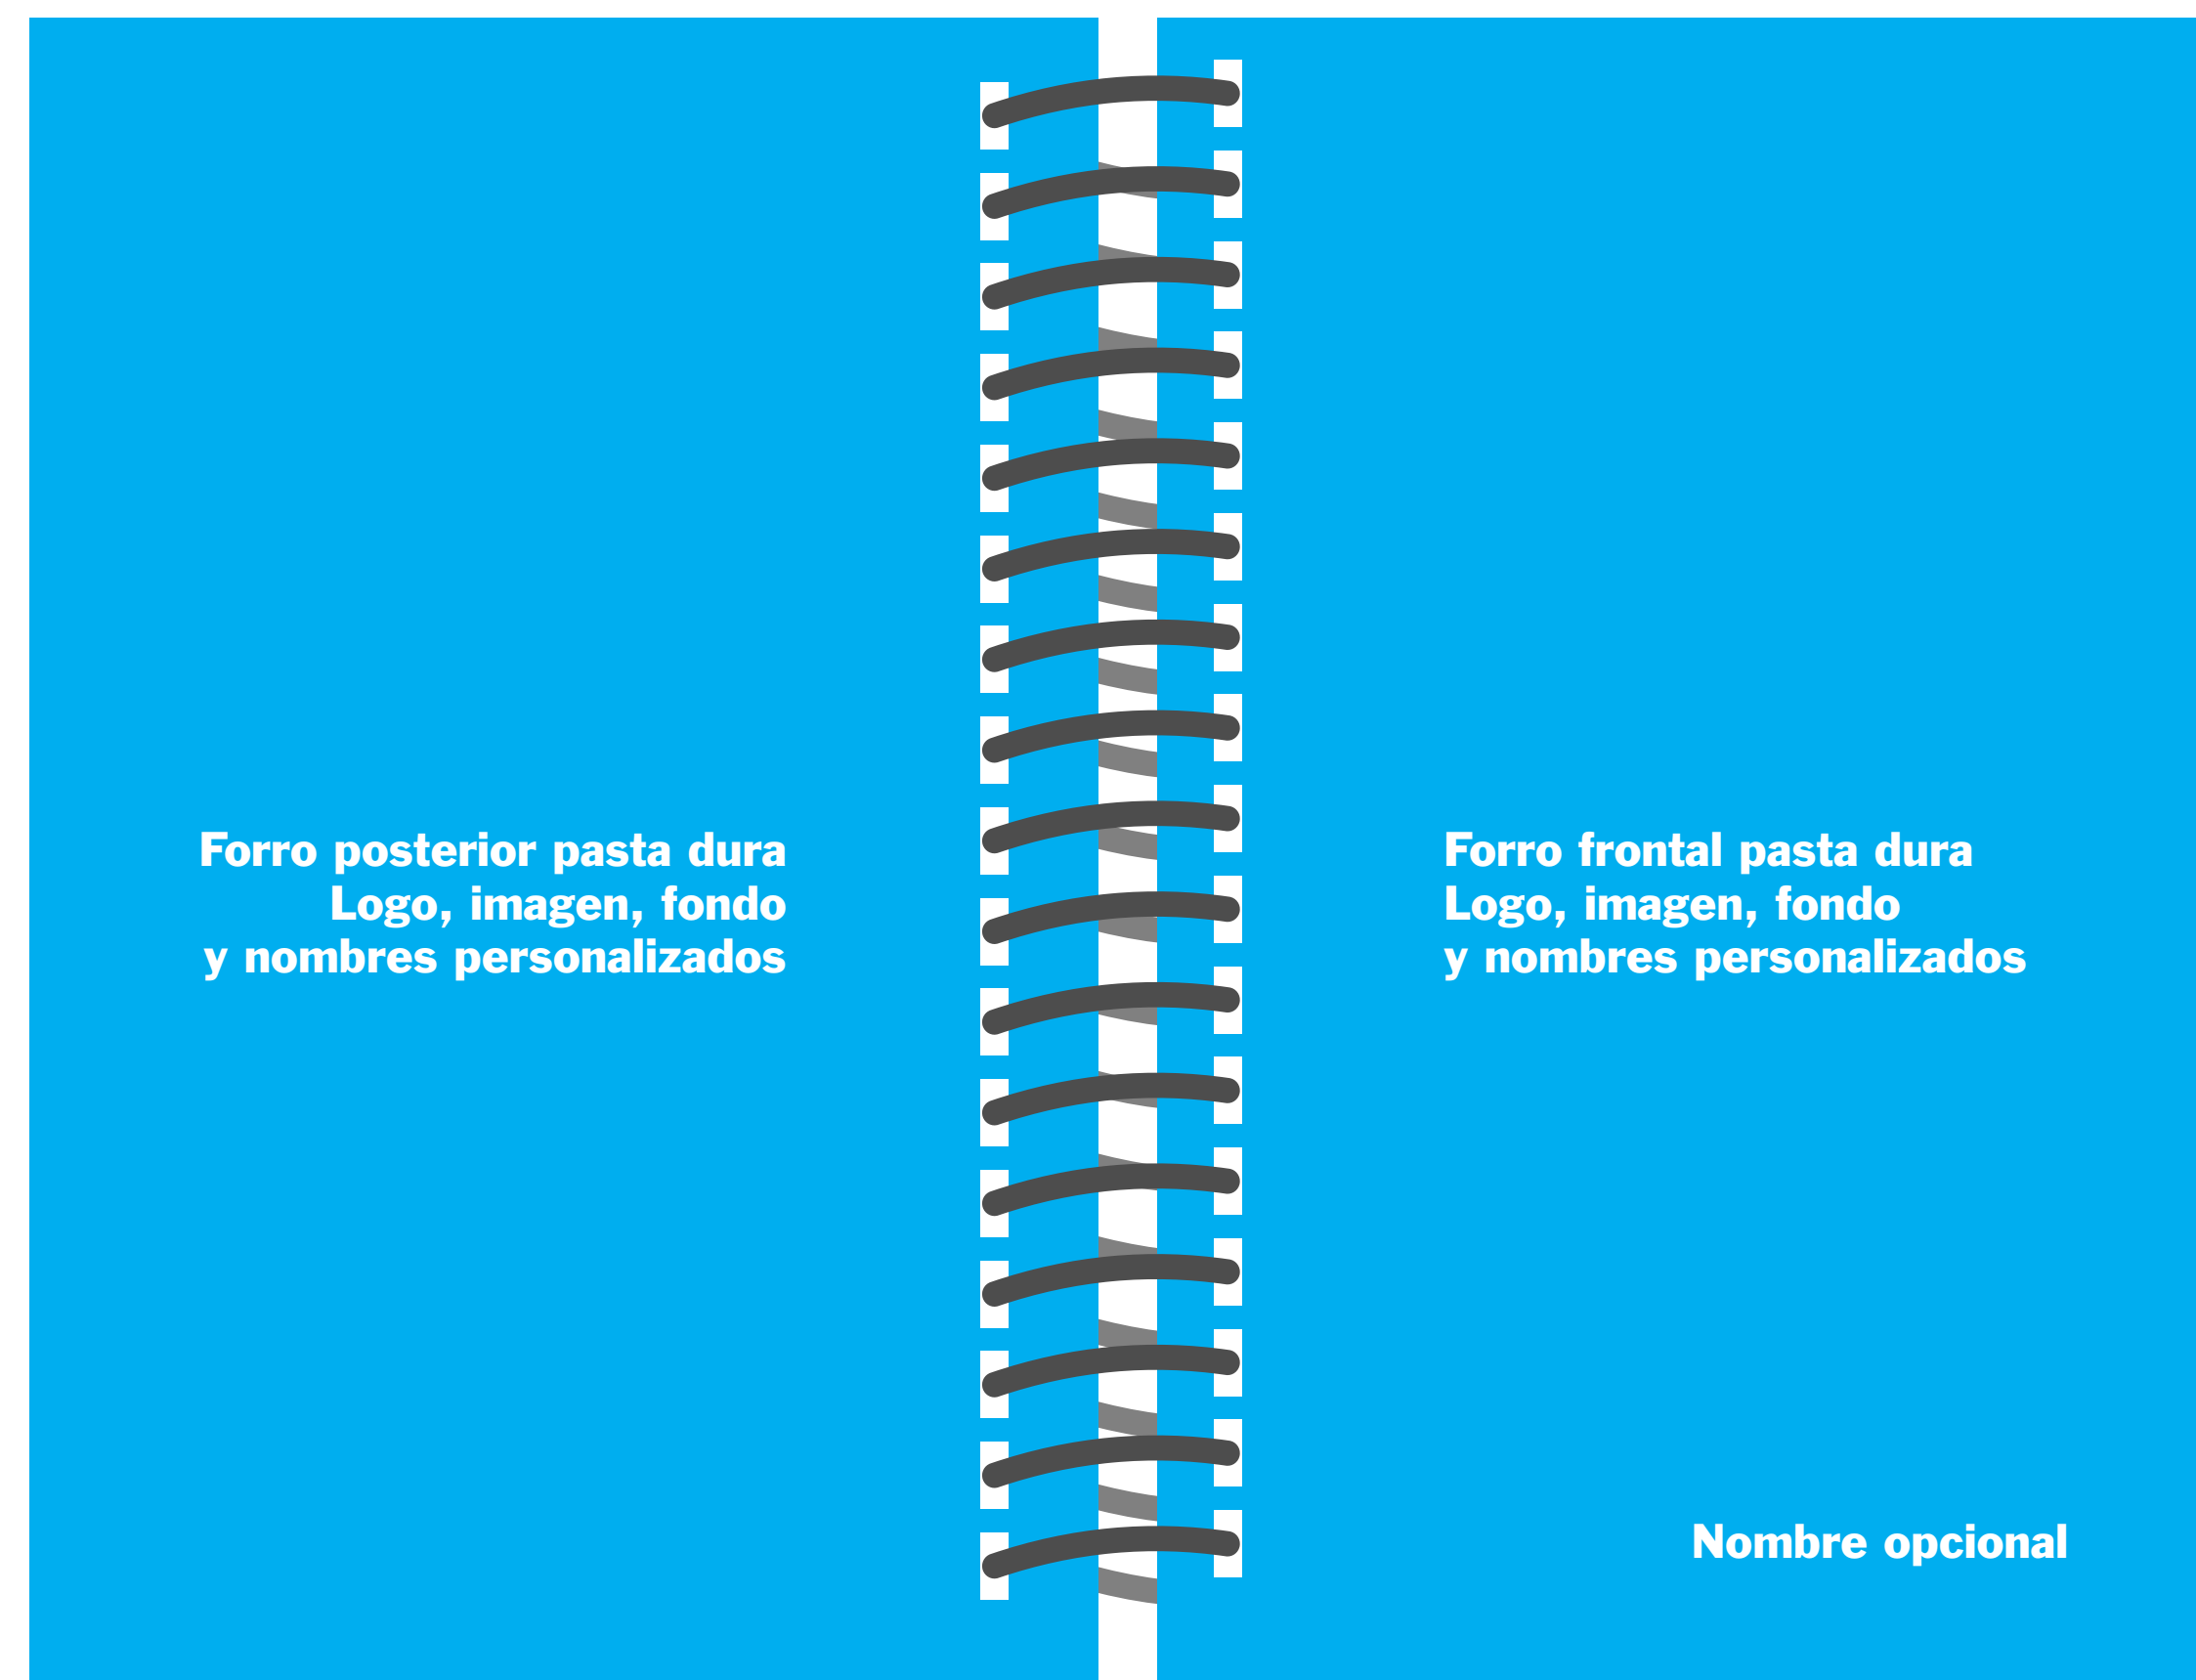

AGENDA FECHA ABIERTA

(OPCIÓN MEDIA CARTA - forros 14.5 x 22.6cm | interiores 13.97 x 21.59 cm)

(OPCIÓN MEDIA CARTA RECORTADA - forros 14.5 x 20.0cm | interiores 13.97 x 19.00 cm)

Forros

MODELO DE ARILLO A ELECCIÓN

Interiores

1 - Frase

2 - Vista Anual

3 -Vistas Mensuales (12 meses al inicio)

4 - Hojas Diarias (75 hojas x 2 vistas = 150 páginas)